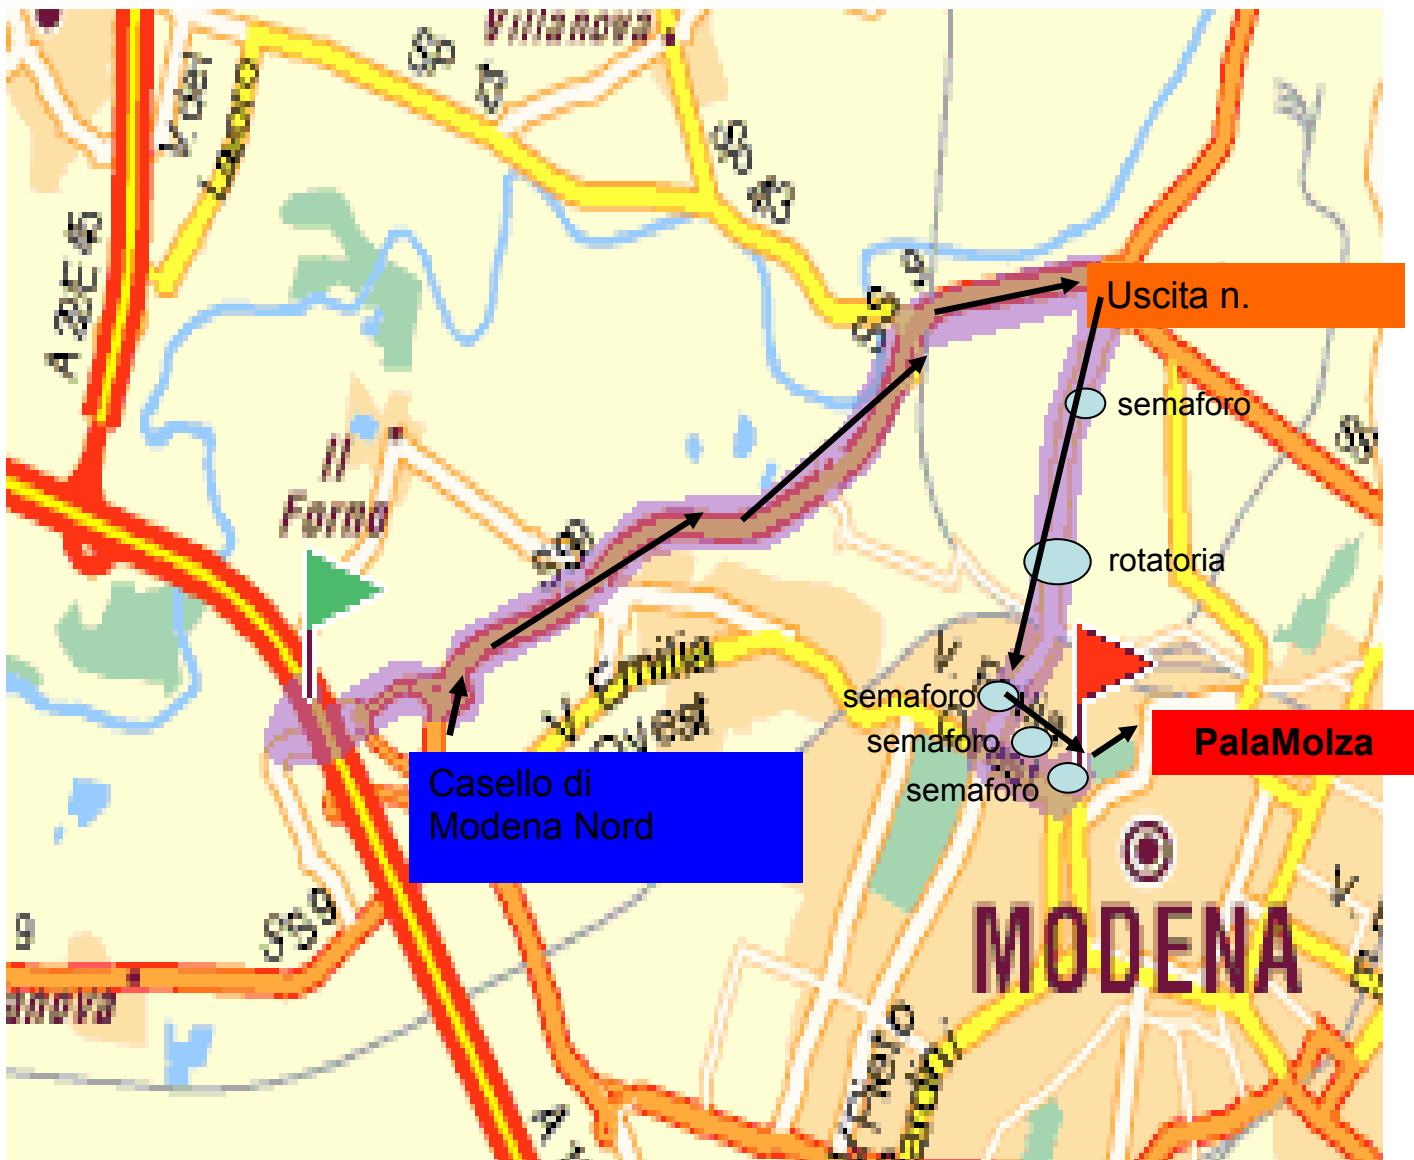

Uscire al casello di Modena Nord prendere la tangenziale in direzione Bologna dopo circa 4 Km prendere l'uscita n. 10 in direzione Centro-Sacca proseguendo si passa un 1° semaforo, una rotonda e si arriva ad un 2° semaforo e si volta a sx. Si oltrepassa un semaforo, al 2° voltare a sx proseguite per 100 mt e di fronte avete il palazzetto dello sport (PalaMolza).

In ogni caso dall'uscita del casello ci saranno le frecce obedience.

alberghi dove alloggiare:

Hotel Eden Via Emilia Ovest 666 tel. 059-335660 (convenzionato)

Agriturismo La Falda Via Madonna 20 - Campogalliano tel. 059-528416